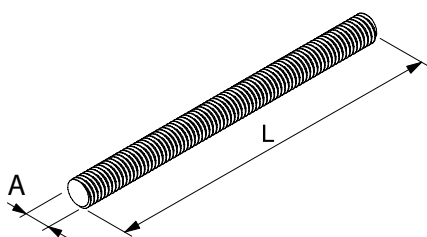

## Barre da metro e spine filettate in acciaio inossidabile A2/A4

### PROPRIETÀ

- **Materiale:** Acciaio inossidabile A2  
AISI 304
- **Materiale:** Acciaio inossidabile A4  
AISI 316

### DATI TECNICI

Prodotto	Art. n°	Lunghezza l [mm]	Filettatura A	Confezione [pz]
<b>Barra filettata GX da 1 m in acciaio inossidabile A2</b>				
GX M6x1000 A2-70	530376	1000	M 6	50
GX M8x1000 A2-70	530377	1000	M 8	50
GX M10x1000 A2-70	530378	1000	M 10	25
GX M12x1000 A2-70	530379	1000	M 12	20
GX M14x1000 A2-70	530380	1000	M 14	10
GX M16x1000 A2-70	530381	1000	M 16	10
GX M18x1000 A2-70	530382 ▼	1000	M 18	10
GX M20x1000 A2-70	530383	1000	M 20	5
GX M24x1000 A2-70	530384 ▼	1000	M 24	5
GX M27x1000 A2	530385 ▼	1000	M 27	5
GX M30x1000 A2	530386 ▼	1000	M 30	3
<b>Barra filettata GX da 1 m in acciaio inossidabile A4</b>				
GX M6x1000 A4-70	530387	1000	M 6	50
GX M8x1000 A4-70	530388	1000	M 8	50
GX M10x1000 A4-70	530389	1000	M 10	25
GX M12x1000 A4-70	530390	1000	M 12	20
GX M14x1000 A4-70	530391 ▼	1000	M 14	10
GX M16x1000 A4-70	530392	1000	M 16	10
GX M20x1000 A4-70	530393 ▼	1000	M 20	5
GX M24x1000 A4-70	530394 ▼	1000	M 24	5
GX M27x1000 A4	530395 ▼	1000	M 27	5
GX M30x1000 A4	530396 ▼	1000	M 30	3

▼ Prodotto disponibile su richiesta. Tempi di consegna da concordare con personale fischer.

Prodotto	Art. n°	Lunghezza l [mm]	Filettatura A	Confezione [pz]
<b>Spina filettata GS in acciaio inossidabile A4</b>				
GS 8/40 A4	505536 ▼	400	M 8	100
GS 8/60 A4	505537 ▼	600	M 8	100
GS 10/40 A4	505538 ▼	400	M 10	100
GS 10/60 A4	505539 ▼	600	M 10	100